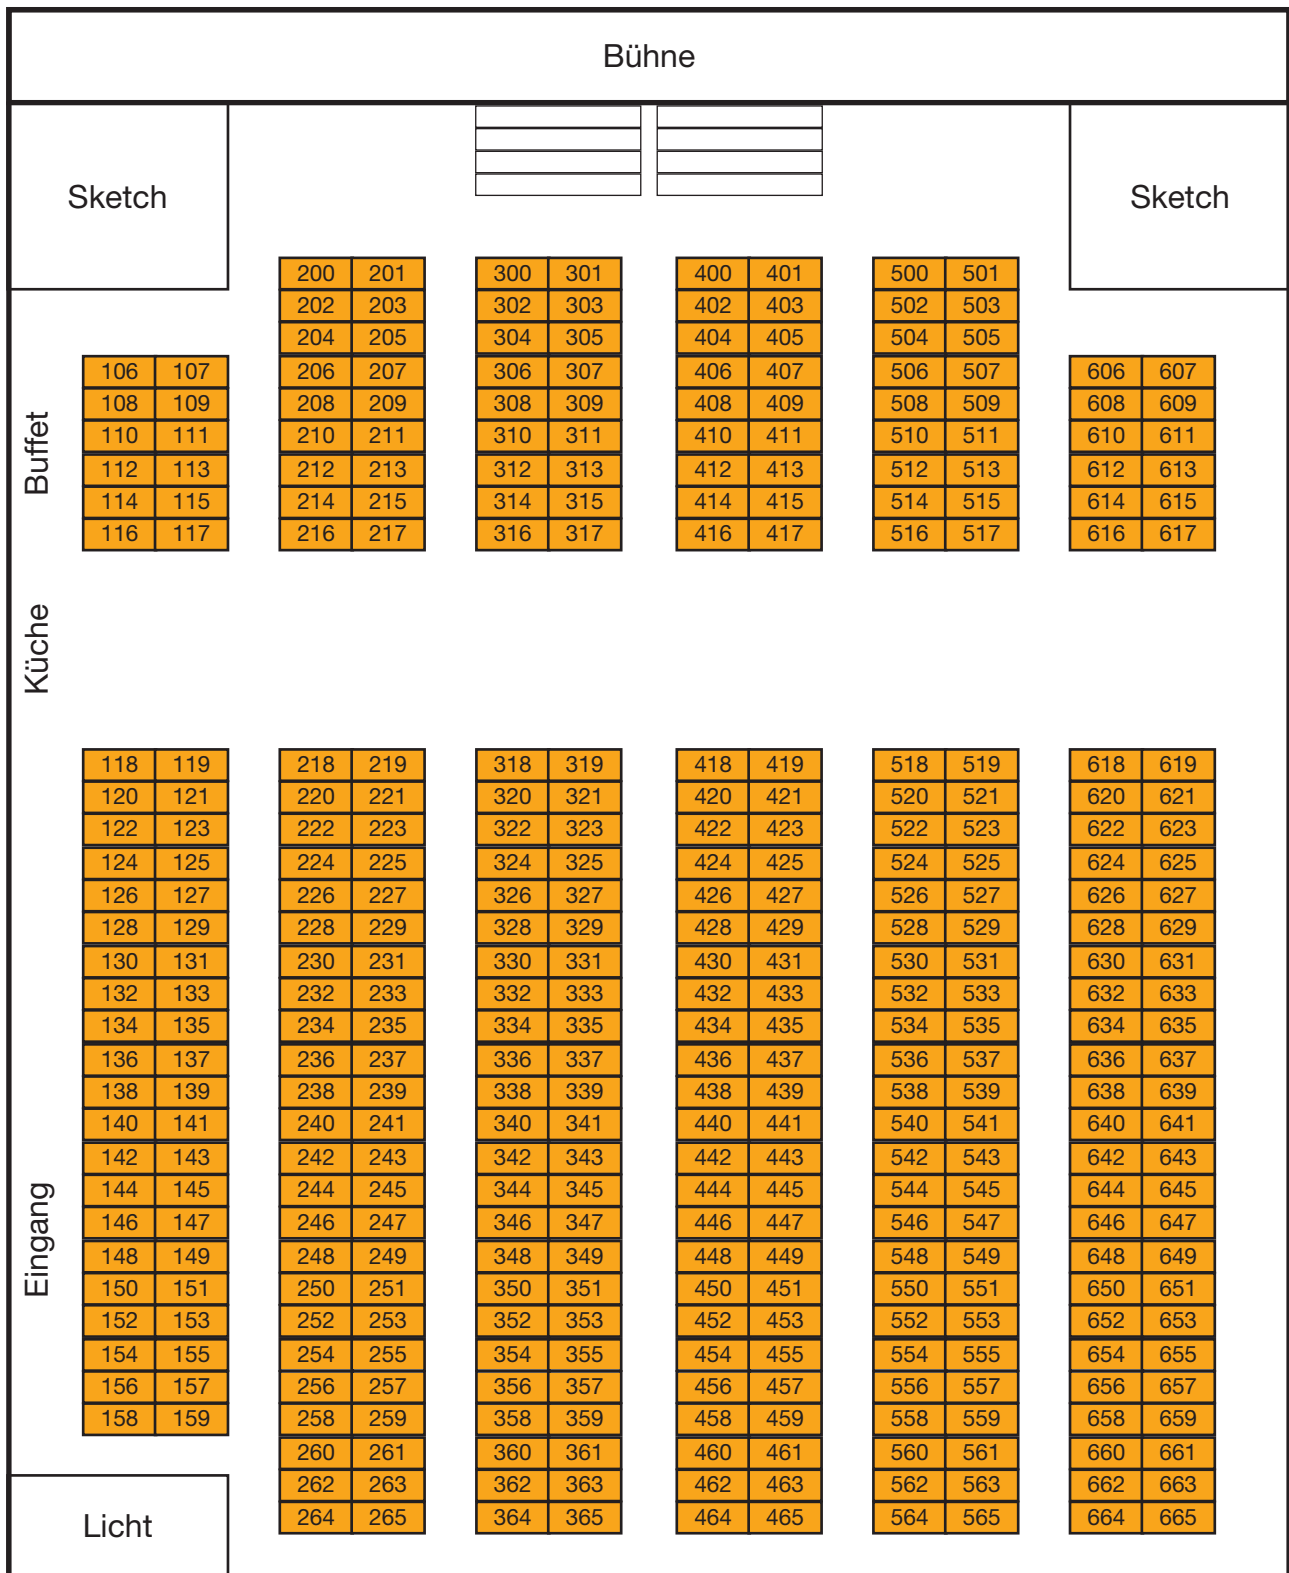

Vorverkauf Turnerabend Biberstein 2018

Tischordnung:

- 6 Personen pro Tisch
- 6 Reihen
- 1 x 9 Tische
- 1 x 10 Tische
- 4 x 11 Tische
- = 378 Plätze